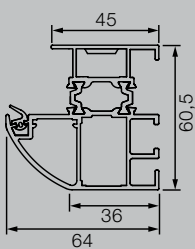

Zijdelen standaardmaten
ThermoPlus / ThermoPro

Motieven	Kozijnbuitenmaat (RAM) = bestelmaat
Glasvulling: 010, 015, 020, 025, 030, 040, 700, 750, 800, 810, 850, 900	400 × 2100

Bovenlichten niet-standaardmaten
ThermoPlus / ThermoPro

Motieven	Kozijnbuitenmaat (RAM) = bestelmaat
Glasvulling: 010, 015, 020, 025, 030, 040, 700, 750, 800, 810, 900	875 – 2250 × 300 – 500

Zijdelen niet-standaardmaten
ThermoPlus / ThermoPro

Motieven	Kozijnbuitenmaat (RAM) = bestelmaat
Glasvulling: 010, 015, 020, 025, 030, 040, 700, 750, 800, 810, 850, 900	ThermoPro: 300 – 1000* × 1875 – 2250 ThermoPlus: 300 – 1000* × 1875 – 2250
Paneelvulling: 100, 200, 400	450 × 1990 – 2186

* Vanaf een breedte van 500 mm is er geen bovenlicht mogelijk.
Deurelementen met zijdelen hebben geen statische functie, de statica moet door de bouwconstructie zijn gegarandeerd.

ThermoPro

Kozijnvarianten

Kozijn A1