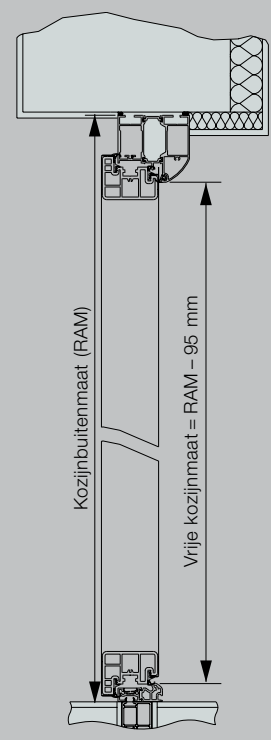

ThermoPlus

Kozijnvarianten

Horizontale doorsnede deur

Verticale doorsnede deur

Horizontale doorsnede zijdeel

Zijdelen standaardmaten
ThermoPlus / ThermoPro

Motieven	Kozijnbuitenmaat (RAM) = bestelmaat
Glasvulling: 010, 015, 020, 025, 030, 040, 700, 750, 800, 810, 850, 900	400 × 2100