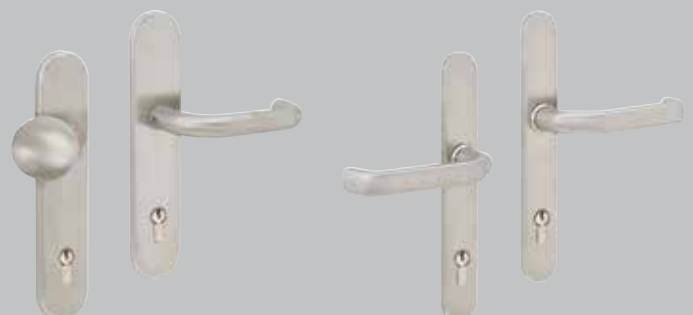

Gezandstraald
(ThermoPlus,
ThermoPro)

Gezandstraald met
heldere stroken
(ThermoPlus,
ThermoPro)

Helder glas
(ThermoPlus,
ThermoPro)

Mastercarré
(ThermoPro)

Figuurglas 504
(ThermoPro)

Gehamerd
kathedraalglas
(ThermoPro)

Een mooie deurgarnituur plaatst accenten: kies uit ons aanbod

Alle deuren worden standaard met de afgebeelde buitenhandgrepen geleverd. Als alternatief kunt u een andere deurgarnituur (met smal langschild ES 0 of breed langschild ES 1) van roestvrij staal kiezen: