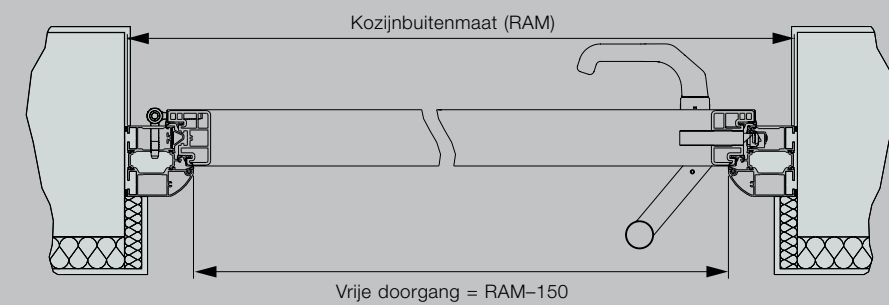

Standaardmaten ThermoPlus

Kozijnbuitenmaat (RAM) = bestelmaat	Vrije metselwerkmaat	Vrije kozijnmaat
1000 × 2100	1020 × 2110	850 × 2005
1100 × 2100	1120 × 2110	950 × 2005

Standaardmaten ThermoPro

Kozijnbuitenmaat (RAM) = bestelmaat	Vrije metselwerkmaat	Vrije kozijnmaat
1000 × 2100	1020 × 2110	872 × 2016
1100 × 2100	1120 × 2110	972 × 2016

Niet-standaardmaten
ThermoPlus / ThermoPro

Motieven	Kozijnbuitenmaat (RAM) = bestelmaat
200	875 – 1100 × 1990 – 2186
020, 025, 030, 700, 750, 800, 810, 850, 900	875 – 1250 × 1875 – 2250
010, 015, 040	875 – 1250 × 1875 – 2250
100, 400	875 – 1100 × 1875 – 2186

ThermoPlus

Kozijnvarianten

Horizontale doorsnede deur

Verticale doorsnede deur

Horizontale doorsnede zijdeel