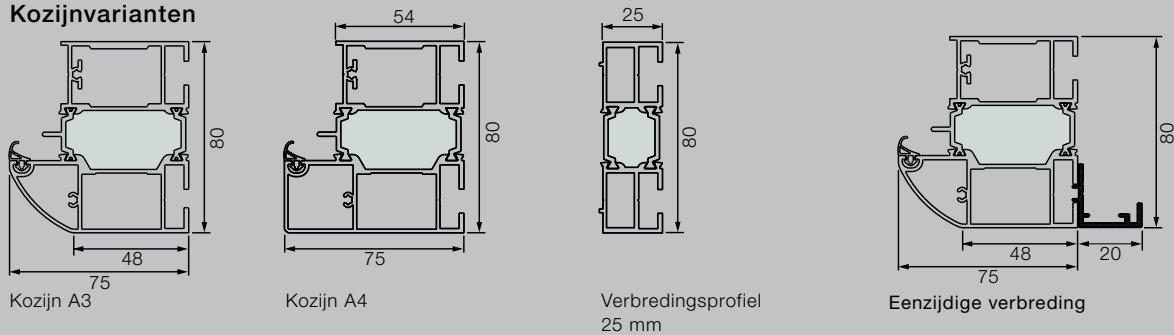

Standaardmaten ThermoPlus

Kozijnbuitenmaat (RAM) = bestelmaat	Vrije metselwerkmaat	Vrije kozijnmaat
1000 × 2100	1020 × 2110	850 × 2005
1100 × 2100	1120 × 2110	950 × 2005

Standaardmaten ThermoPro

Kozijnbuitenmaat (RAM) = bestelmaat	Vrije metselwerkmaat	Vrije kozijnmaat
1000 × 2100	1020 × 2110	872 × 2016
1100 × 2100	1120 × 2110	972 × 2016

Niet-standaardmaten
ThermoPlus / ThermoPro

Motieven	Kozijnbuitenmaat (RAM) = bestelmaat
200	875 – 1100 × 1990 – 2186
020, 025, 030, 700, 750, 800, 810, 850, 900	875 – 1250 × 1875 – 2250
010, 015, 040	875 – 1250 × 1875 – 2250
100, 400	875 – 1100 × 1875 – 2186

ThermoPlus

Kozijnvarianten

Horizontale doorsnede deur

Verticale doorsnede deur