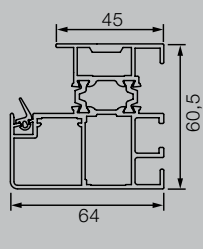

Zijdelen standaardmaten
ThermoPlus / ThermoPro

Motieven	Kozijnbuitenmaat (RAM) = bestelmaat
Glasvulling: 010, 015, 020, 025, 030, 040, 700, 750, 800, 810, 850, 900	400 × 2100

Bovenlichten niet-standaardmaten
ThermoPlus / ThermoPro

Motieven	Kozijnbuitenmaat (RAM) = bestelmaat
Glasvulling: 010, 015, 020, 025, 030, 040, 700, 750, 800, 810, 900	875 – 2250 × 300 – 500

Zijdelen niet-standaardmaten
ThermoPlus / ThermoPro

Motieven	Kozijnbuitenmaat (RAM) = bestelmaat
Glasvulling: 010, 015, 020, 025, 030, 040, 700, 750, 800, 810, 850, 900	ThermoPro: 300 – 1000* × 1875 – 2250 ThermoPlus: 300 – 1000* × 1875 – 2250
Paneelvulling: 100, 200, 400	450 × 1990 – 2186

* Vanaf een breedte van 500 mm is er geen bovenlicht mogelijk.
Deurelementen met zijdelen hebben geen statische functie, de statica moet door de bouwconstructie zijn gegarandeerd.

ThermoPro

Kozijnvarianten

Kozijn A2

Horizontale doorsnede deur

Verticale doorsnede deur

Horizontale doorsnede zijdeel