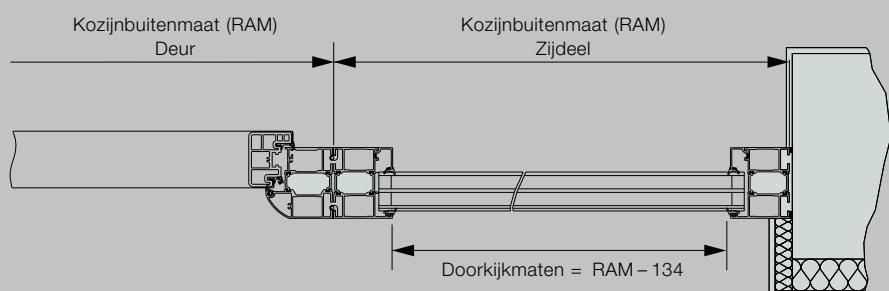

ThermoPlus

Kozijnvarianten

Horizontale doorsnede deur

Verticale doorsnede deur

Horizontale doorsnede zijdeel

Zijdelen standaardmaten
ThermoPlus / ThermoPro

Motieven	Kozijnbuitenmaat (RAM) = bestelmaat
Glasvulling: 010, 015, 020, 025, 030, 040, 700, 750, 800, 810, 850, 900	400 × 2100